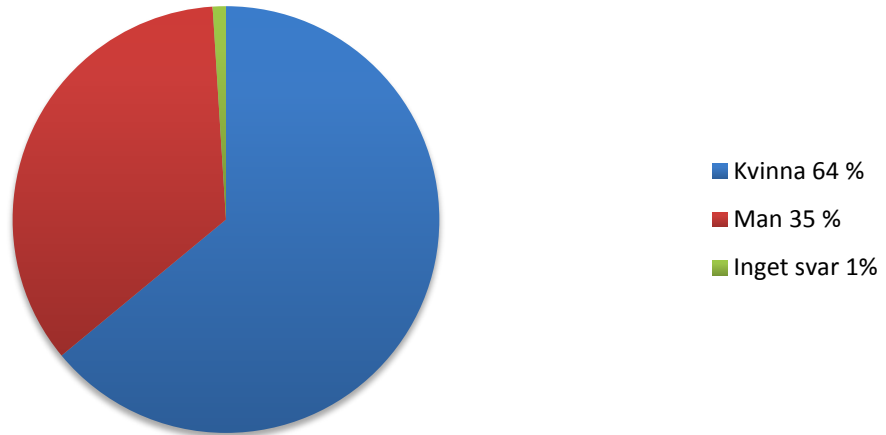

LJUNGBY
KOMMUN

Besöksenkät – Sunnerbohallen

Hösten 2016

Deltagare utifrån kön

96 kvinnor 53 män 151 deltagare

Två personer ville inte ange kön.

Hur blev du bemött av personalen?

Hur tycker du att lokalerna var städade?

Vad tycker du om öppettiderna?

Var var helhetsintrycket av ditt besök?

Sammanställning Sunnerbohallen 2016