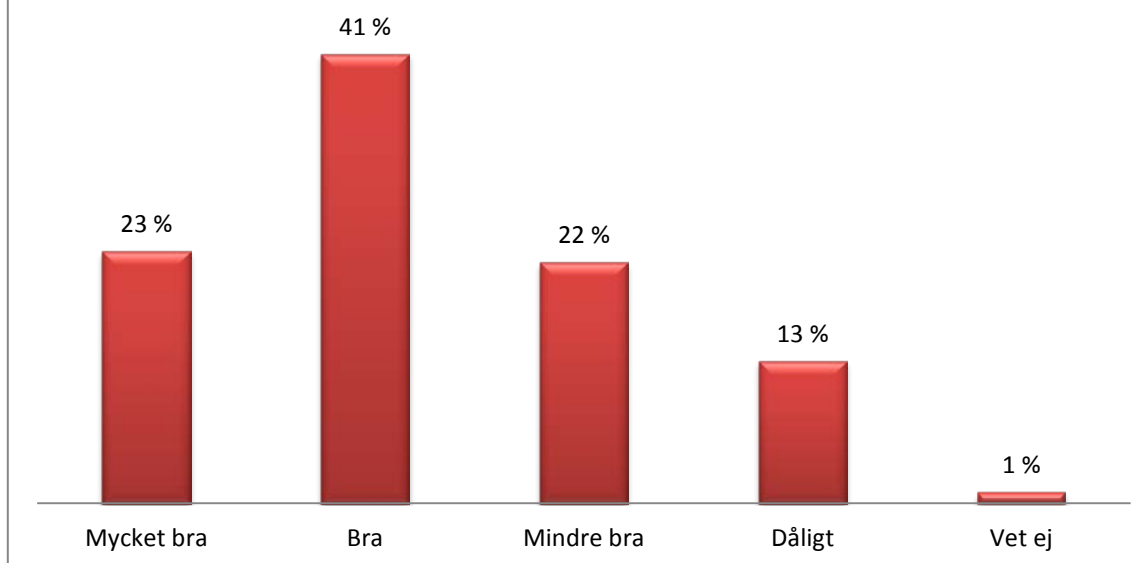

Var var helhetsintrycket av ditt besök?