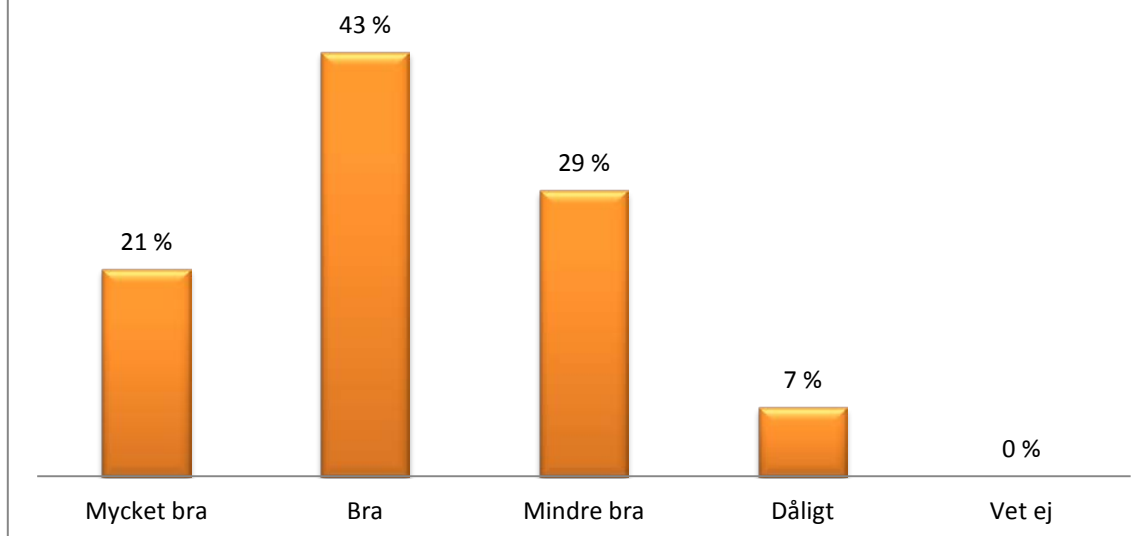

LJUNGBY
KOMMUN

Besöksenkät – Sunnerbohallen

Hösten 2016

Deltagare utifrån kön

96 kvinnor 53 män 151 deltagare

Två personer ville inte ange kön.

Hur blev du bemött av personalen?

Hur tycker du att lokalerna var städade?