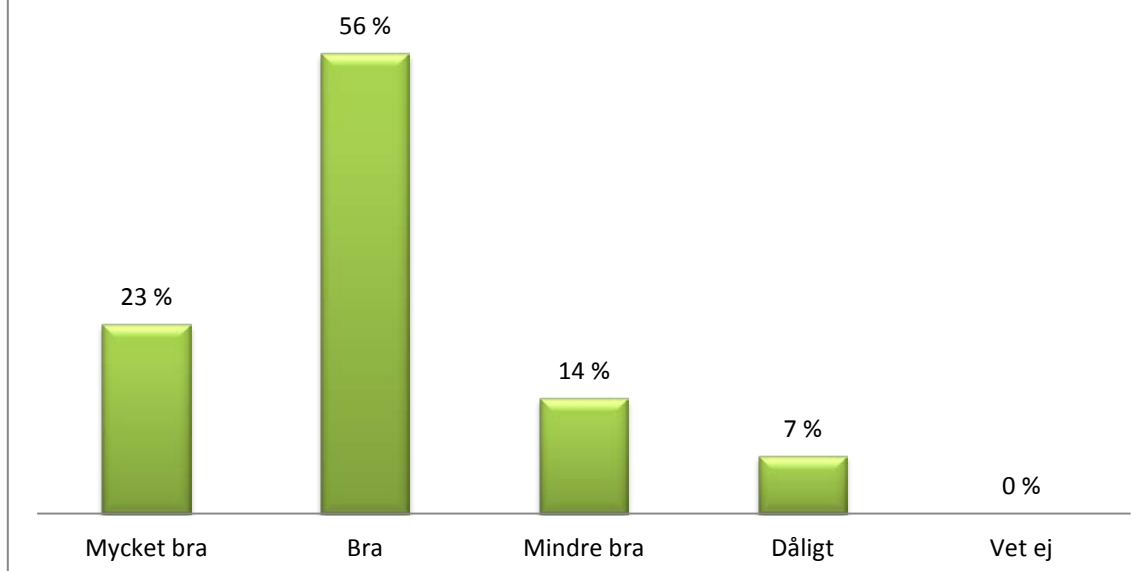

Vad tycker du om öppettiderna?