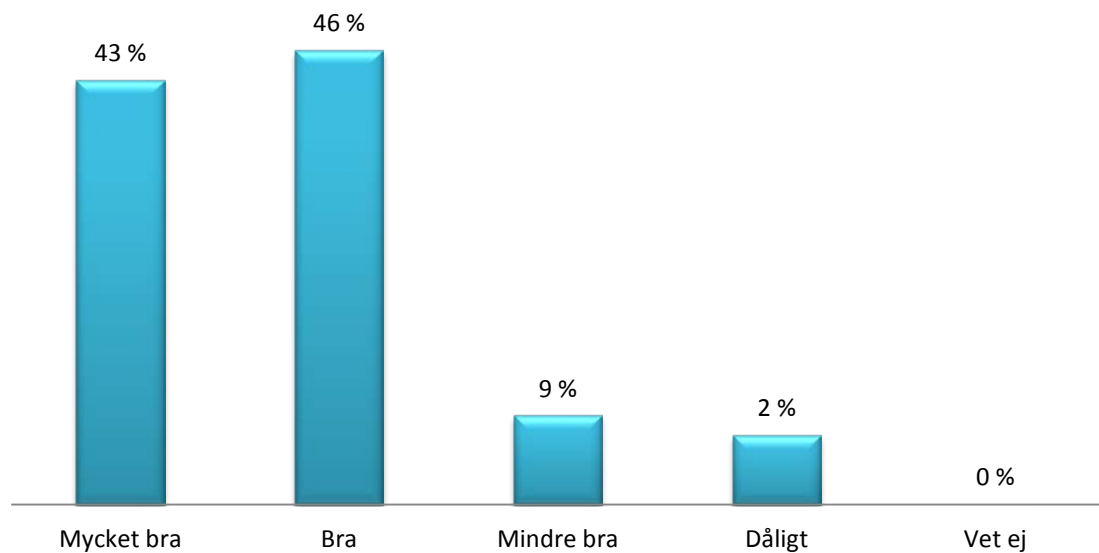

LJUNGBY
KOMMUN

Besöksenkät – Sunnerbohallen

Hösten 2016

Deltagare utifrån kön

96 kvinnor 53 män 151 deltagare

Två personer ville inte ange kön.

Hur blev du bemött av personalen?

Hur tycker du att lokalerna var städade?