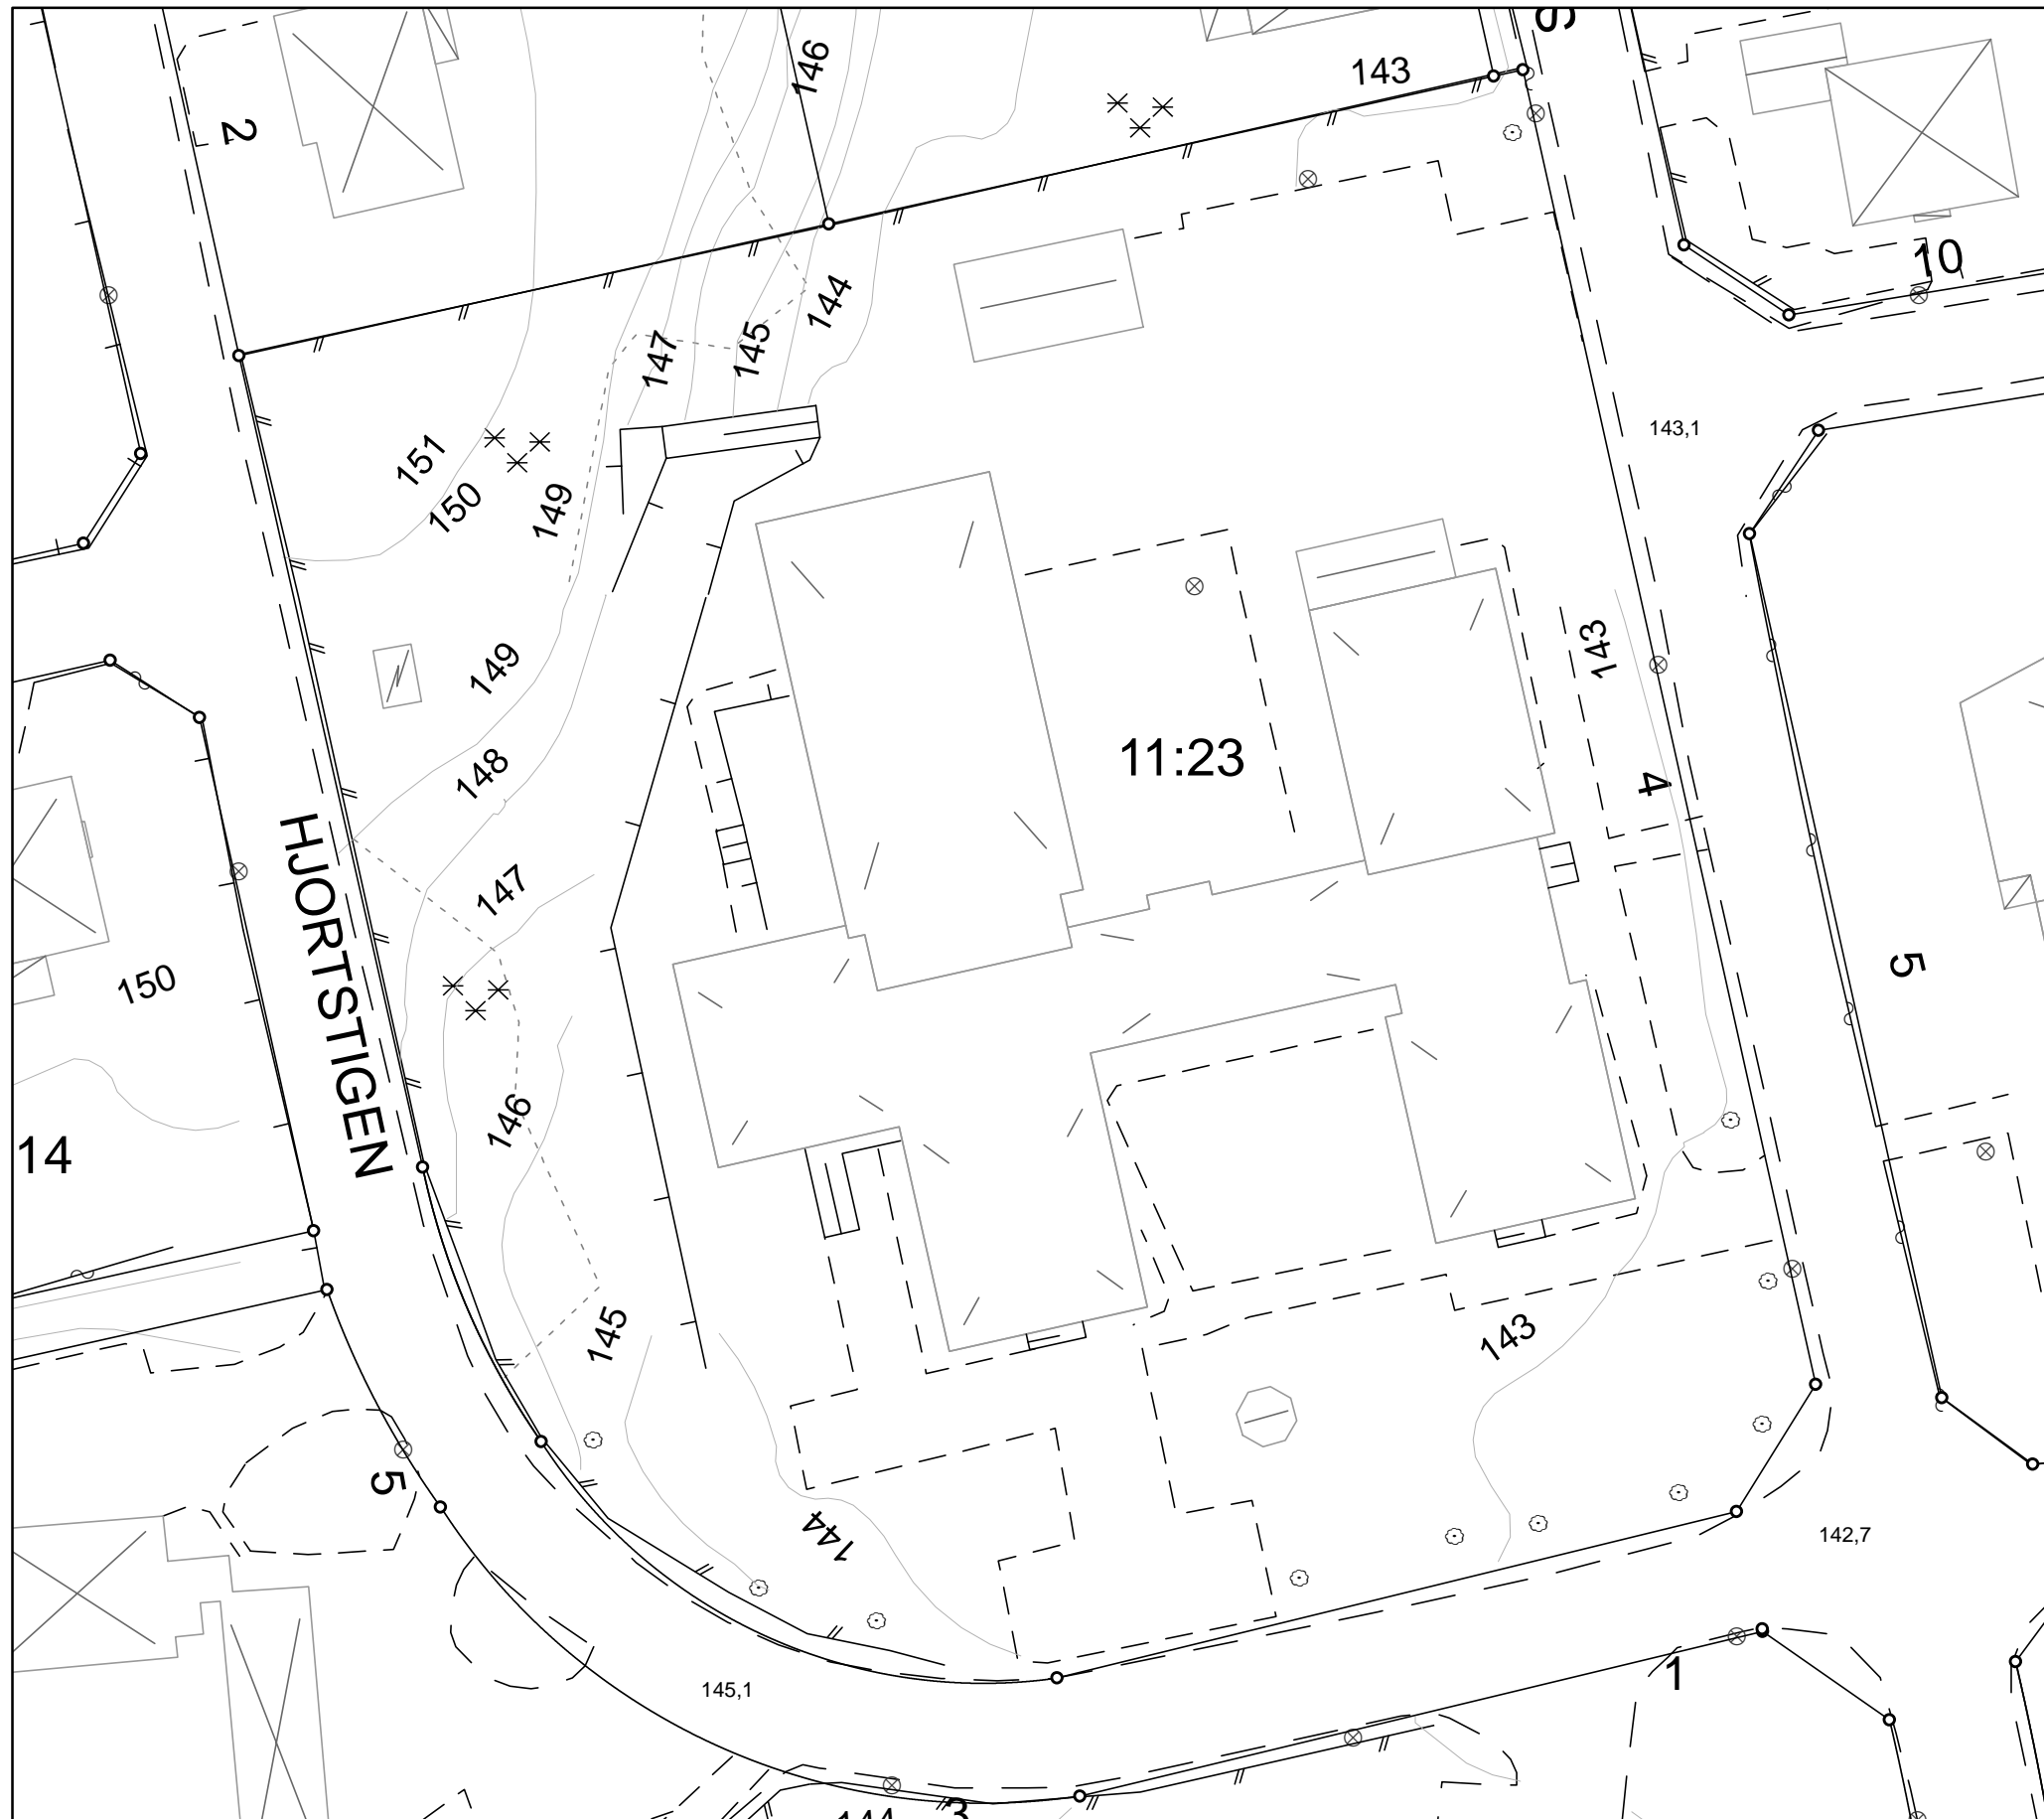

# Utdrag ur Ljungby kommuns grundkarta - Torg 11:23 - 2021-01-05

1:500 (A3)

Koordinatsystem: SWEREF99 13 30  
Projektion: Transverse Mercator  
Datum: SWEREF99  
False Easting: 150 000,0000  
False Northing: 0,0000  
Central Meridian: 13,5000  
Scale Factor: 1,0000  
Latitude Of Origin: 0,0000  
Enheter: Meter